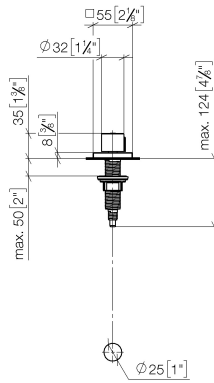

10 711 970

- Accionamiento para un fregadero
- Se incluye adaptador para el tiro Bowden

Encaja con LOT

	Negro mate	10 711 970-33
	Cromo	10 711 970-00
	Platino cepillado	10 711 970-06
	Platino	10 711 970-08
	Latón (Oro 23k)	10 711 970-09
	Dark Chrome	10 711 970-19
	Latón cepillado (Oro 23k)	10 711 970-28
	Champagne cepillado (Oro 22k)	10 711 970-46
	Champagne (Oro 22k)	10 711 970-47
	Cromo cepillado	10 711 970-93
	Dark Platinum cepillado	10 711 970-99

10 711 970

mm [inches]

10 711 970

Piezas para otros acabados pueden encontrarse aquí: Cromo

Lista de piezas de recambios

N°	Número de artículo	Denominación	Cantidad de montaje	Plazo de entrega
1	09 20 97 030-33	manilla	1	2
2	90 12 12 002 00 90	manguito de engaste	1	2
3	09 27 87 007-33	roseta	1	2
4	90 14 10 043 00 90	sello	1	2
5	09 14 10 042 90	sello	1	2
6	09 29 06 087-33	husillo	1	-
Ya no se puede pedir el repuesto, solicite el artículo de repuesto.				
7	04 30 01 029 00 90	adaptador	1	2
8	09 24 03 175 90	adaptador	1	2
9	09 11 10 073-07	racor	1	30
10	09 11 10 074-07	racor	1	30
11	09 11 10 079-07	racor	1	30
12	09 30 11 087 90	disco	1	2
13	09 23 30 024-07	tuerca	1	30