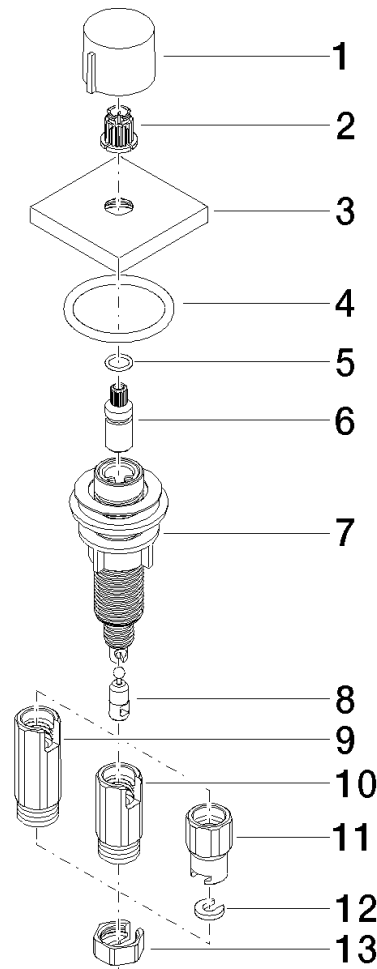

10 711 970

- Accionamiento para un fregadero
- Se incluye adaptador para el tiro Bowden

Encaja con LOT

	Negro mate	10 711 970-33
	Cromo	10 711 970-00
	Platino cepillado	10 711 970-06
	Platino	10 711 970-08
	Latón (Oro 23k)	10 711 970-09
	Dark Chrome	10 711 970-19
	Latón cepillado (Oro 23k)	10 711 970-28
	Champagne cepillado (Oro 22k)	10 711 970-46
	Champagne (Oro 22k)	10 711 970-47
	Cromo cepillado	10 711 970-93
	Dark Platinum cepillado	10 711 970-99

10 711 970

mm [inches]

10 711 970

Piezas para otros acabados pueden encontrarse aquí: Cromo

Lista de piezas de recambios

N°	Número de artículo	Denominación	Cantidad de montaje	Plazo de entrega
1	09 20 97 030-33	manilla	1	2
2	90 12 12 002 00 90	manguito de engaste	1	2
3	09 27 87 007-33	roseta	1	2
4	90 14 10 043 00 90	sello	1	2
5	09 14 10 042 90	sello	1	2
6	09 29 06 087-33	husillo	1	-
Ya no se puede pedir el repuesto, solicite el artículo de repuesto.				
7	04 30 01 029 00 90	adaptador	1	2
8	09 24 03 175 90	adaptador	1	2
9	09 11 10 073-07	racor	1	30
10	09 11 10 074-07	racor	1	30
11	09 11 10 079-07	racor	1	30
12	09 30 11 087 90	disco	1	2
13	09 23 30 024-07	tuerca	1	30